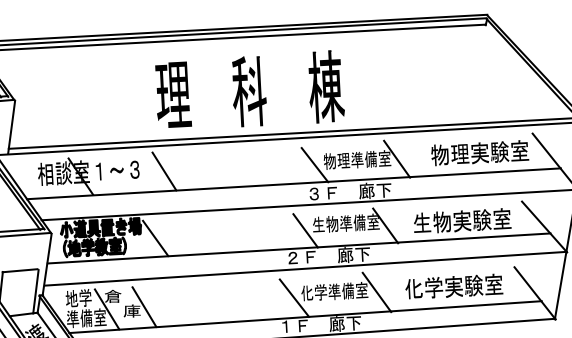

校内公開時間: 8日【土】10:00~15:30、
9日【日】9:30~13:30
*受付は30分前に終了します。

野外ステージ

多目的室
吹奏楽部
8日14:00~14:40

野外ステージ横
和太鼓部
8日10:00~10:30

体育館舞台

8日(土)		9日(日)	
10:00~	3年8組	10:00~	箏曲部
10:30~	3年4組	10:40~	吹奏楽部
11:00~	3年6組	11:20~	休憩
11:30~	換気	12:40~	和太鼓部
11:35~	3年7組	13:20	終了
12:05~	3年5組		
12:35~	休憩		
13:00~	3年1組		
13:30~	3年9組		
14:00~	換気		
14:05~	3年3組		
14:35~	3年2組		
15:05	終了		

8日 茶道部によるお茶席
各部定員10人(300円)
午前
第一部 10:30~10:50
第二部 11:00~11:20
第三部 11:40~12:00
午後
第四部 13:00~13:20
第五部 13:40~14:20
第六部 14:20~14:40

本館棟

理科棟

特別棟

0分、30分の時
スーパーボール作り体験
スライム作り体験
50円でできます

物に触らないで
下らないで

多目的コート
生徒自転車置き場