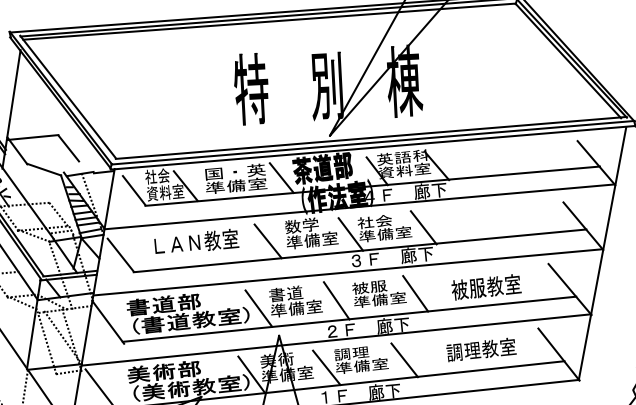

8日 茶道部によるお茶席
各部定員10人(300円)
午前
第一部 10:30~10:50
第二部 11:00~11:20
第三部 11:40~12:00
午後
第四部 13:00~13:20
第五部 13:40~14:20
第六部 14:20~14:40

本館棟

理科棟

特別棟

0分、30分の時
スーパーボール作り体験
スライム作り体験
50円でできます

物に触らないで
下らないで

多目的コート
生徒自転車置き場