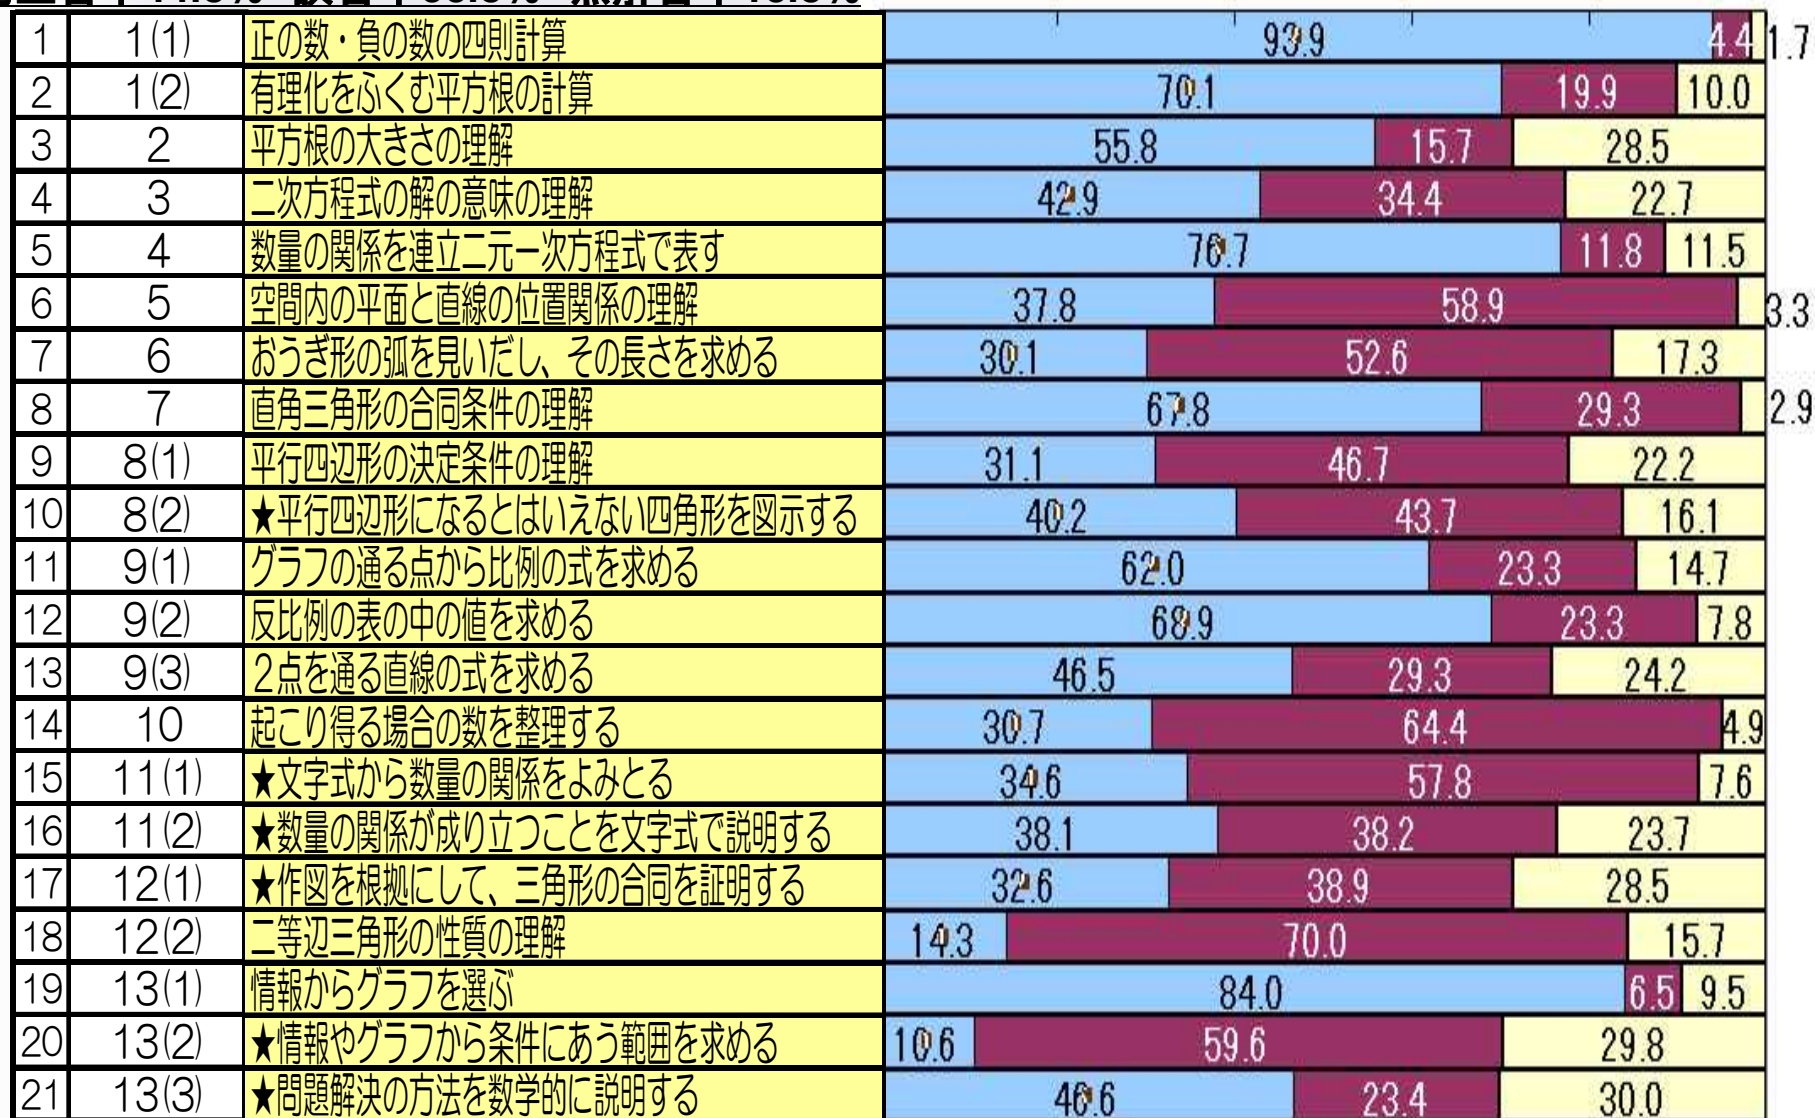

平成20年度 大阪府学力テスト 中学校3年生 数学 問題別正答率

平均正答率44.8% 誤答率35.8% 無解答率15.8%

正答率
 誤答率
 無解答率