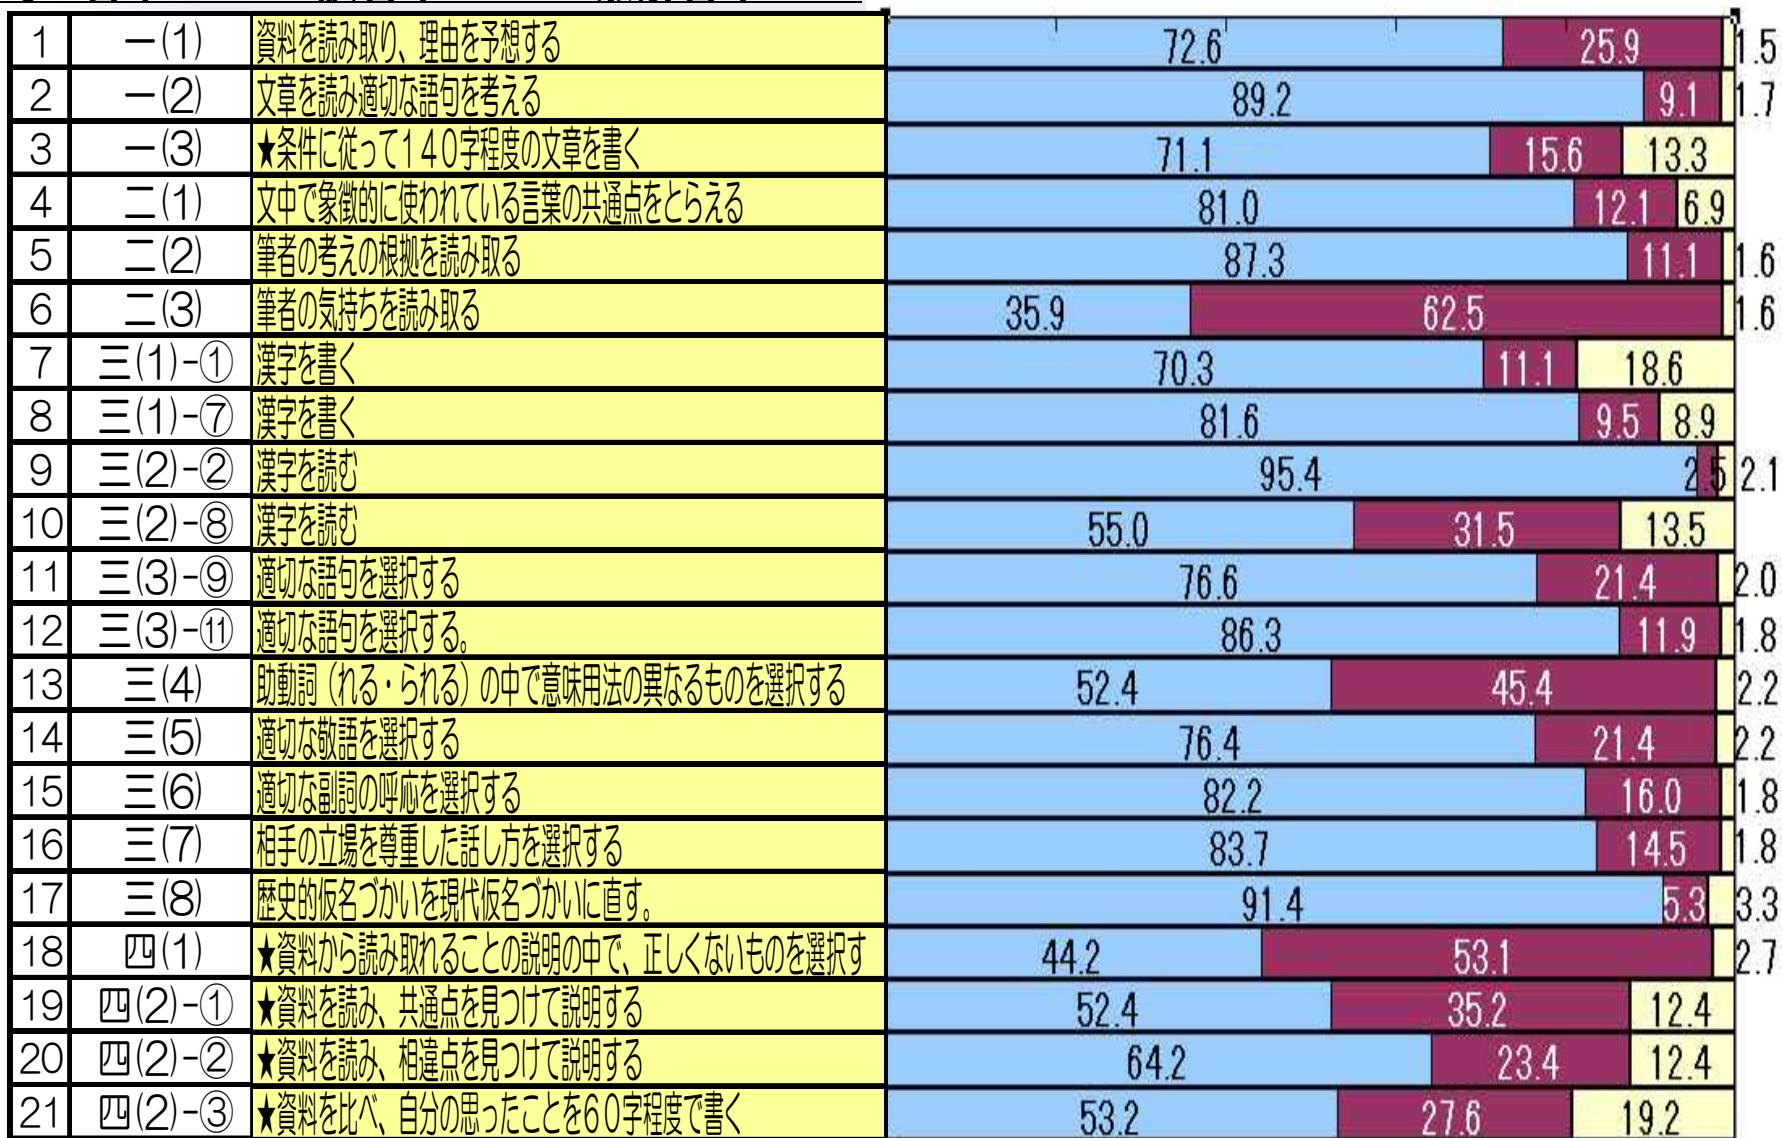

平成20年度 大阪府学力テスト 中学校3年生 国語 問題別正答率

平均正答率71.5% 誤答率22.2% 無解答率6.3%

正答率
 誤答率
 無解答率