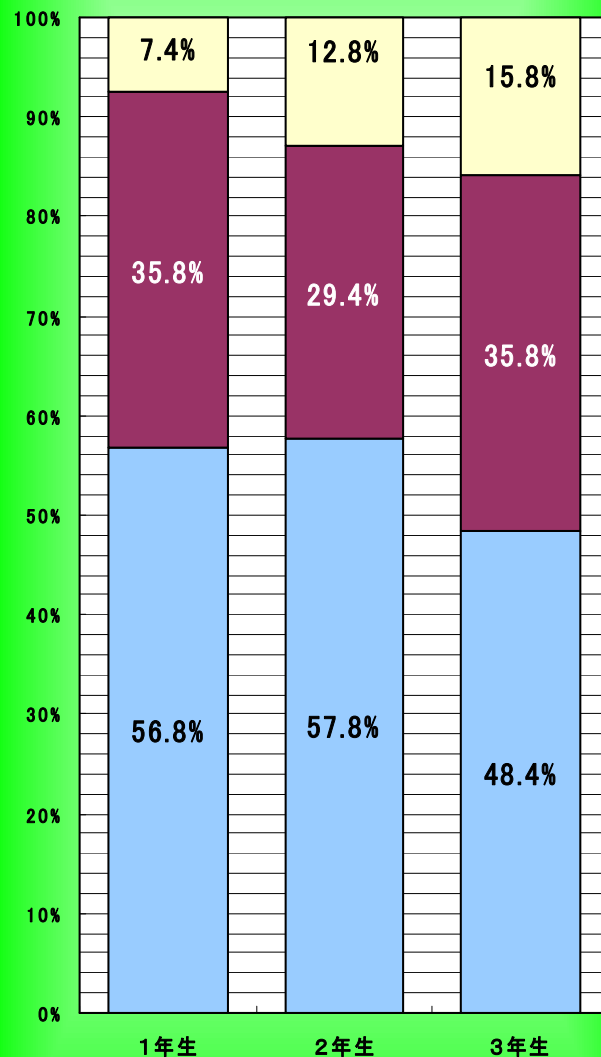

平成20年度 大阪府学力テスト 中学校学年別・教科別結果

国語

数学

英語

正答率
 誤答率
 無解答率