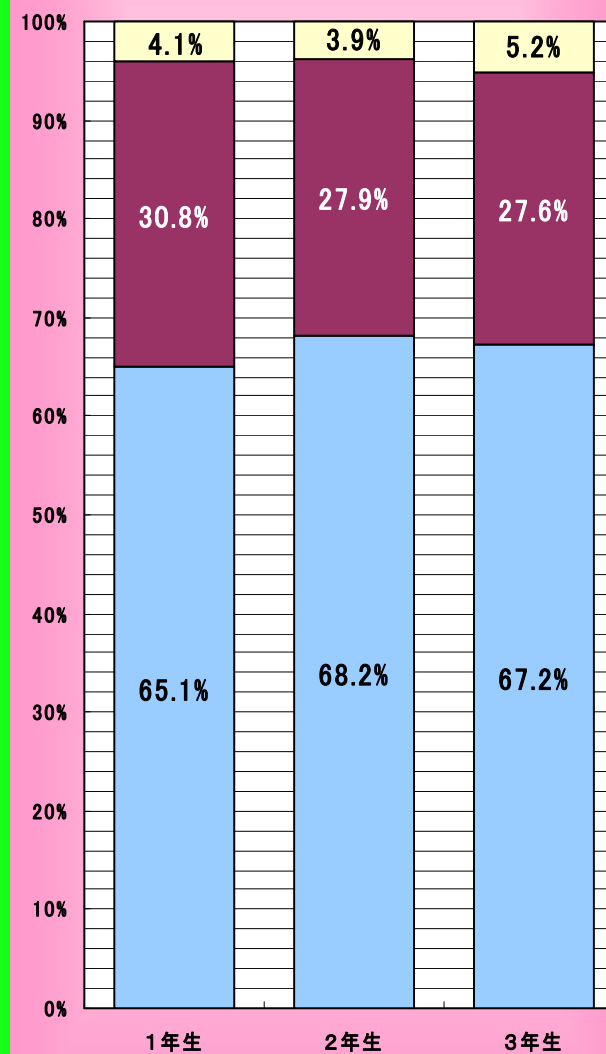

平成20年度 大阪府学力テスト 中学校学年別・教科別結果

国語

数学

英語

正答率
 誤答率
 無解答率