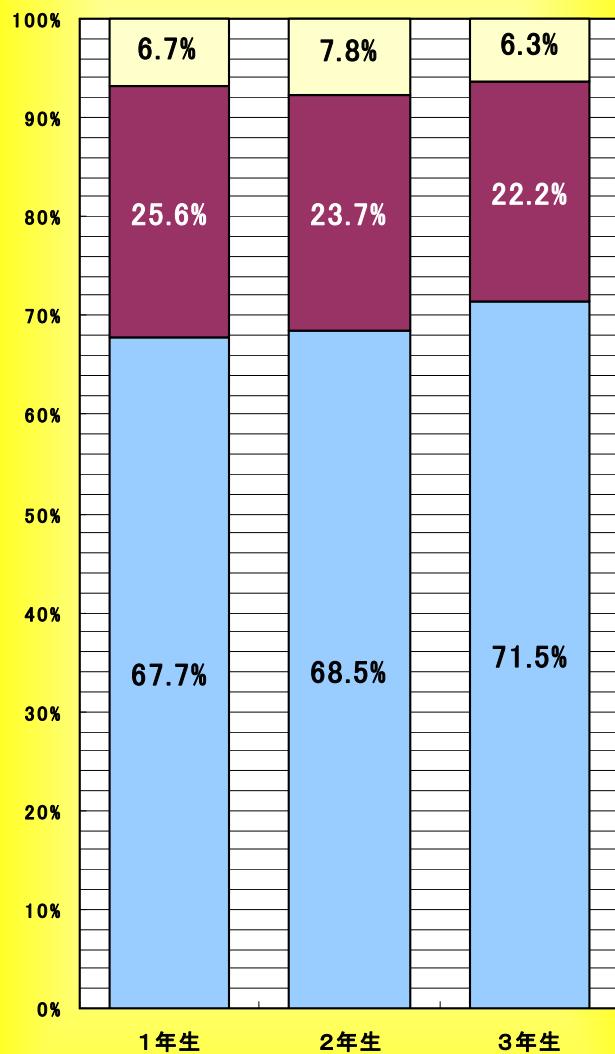

# 平成20年度 大阪府学力テスト 中学校学年別・教科別結果

## 国語