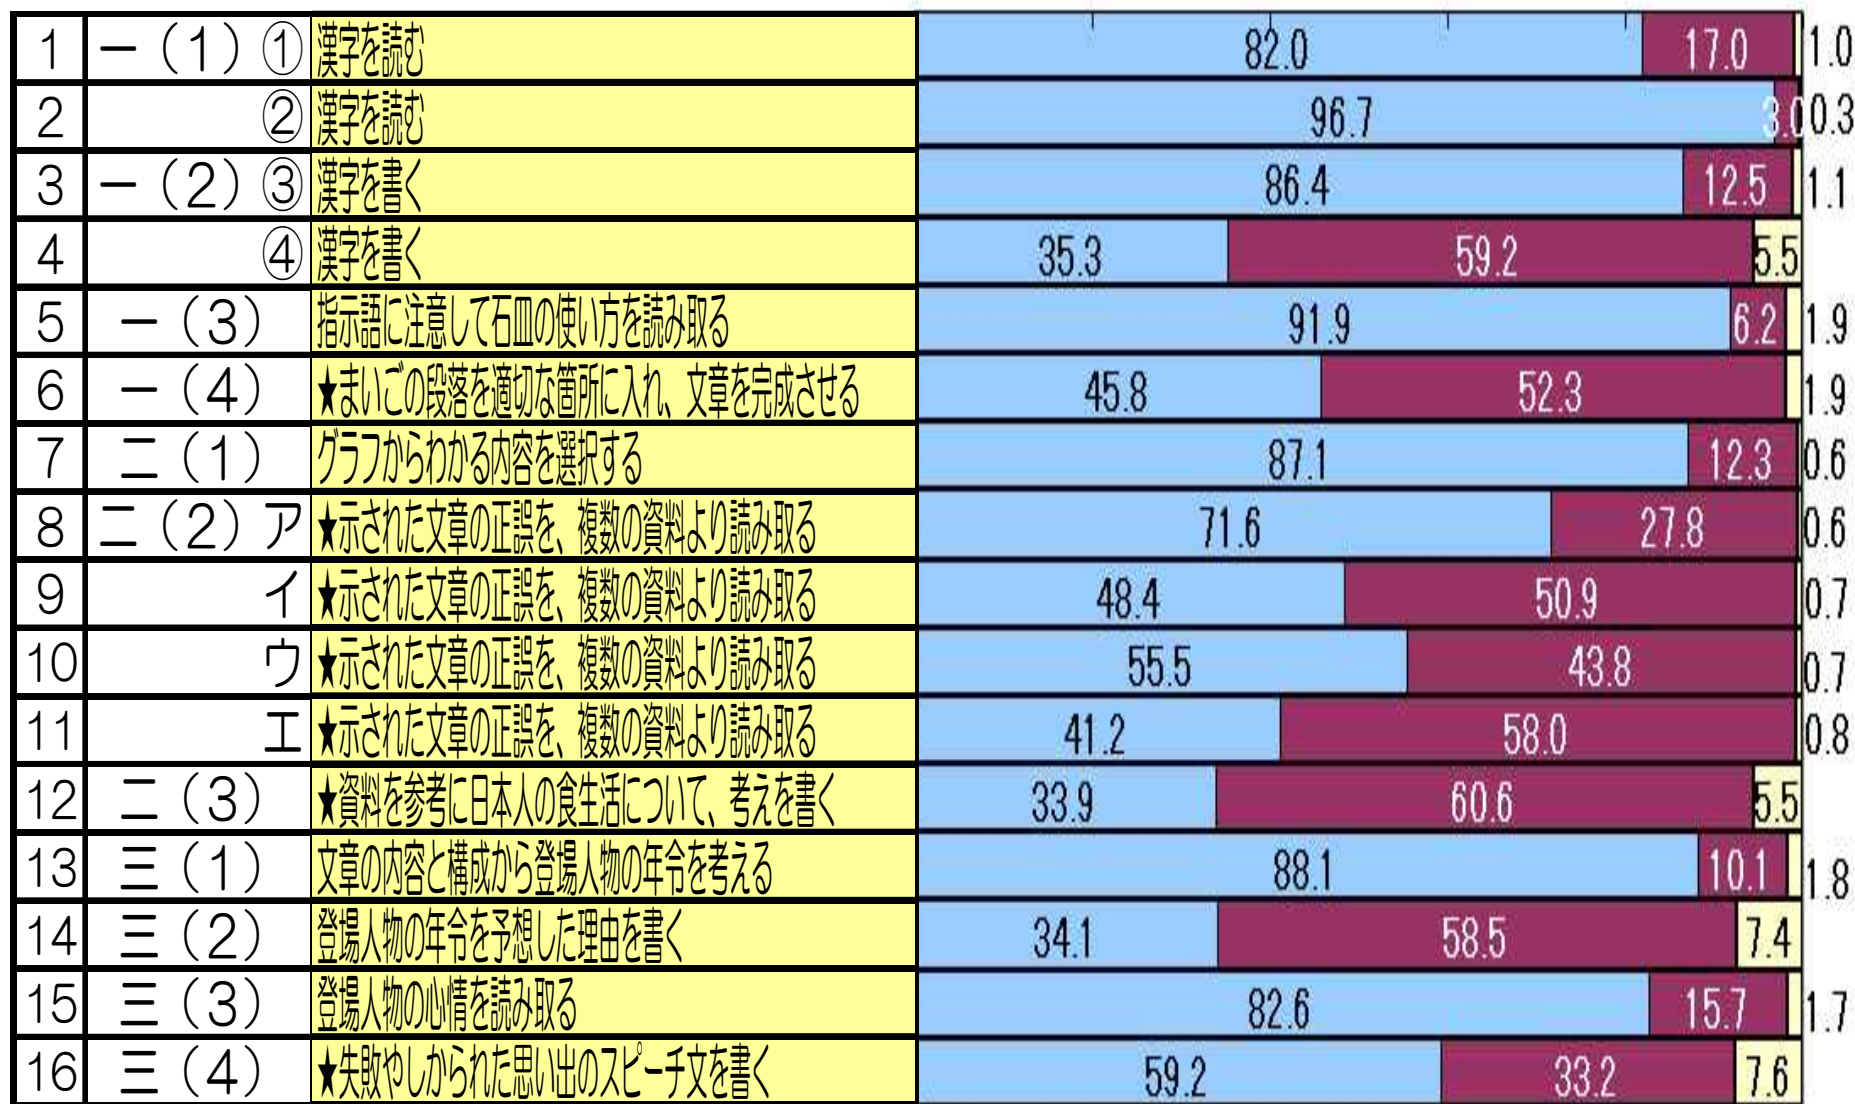

平成20年度 大阪府学力テスト 小学校6年生 国語 問題別正答率

平均正答率65.0% 誤答率32.6% 無解答率2.4%

正答率
 誤答率
 無解答率