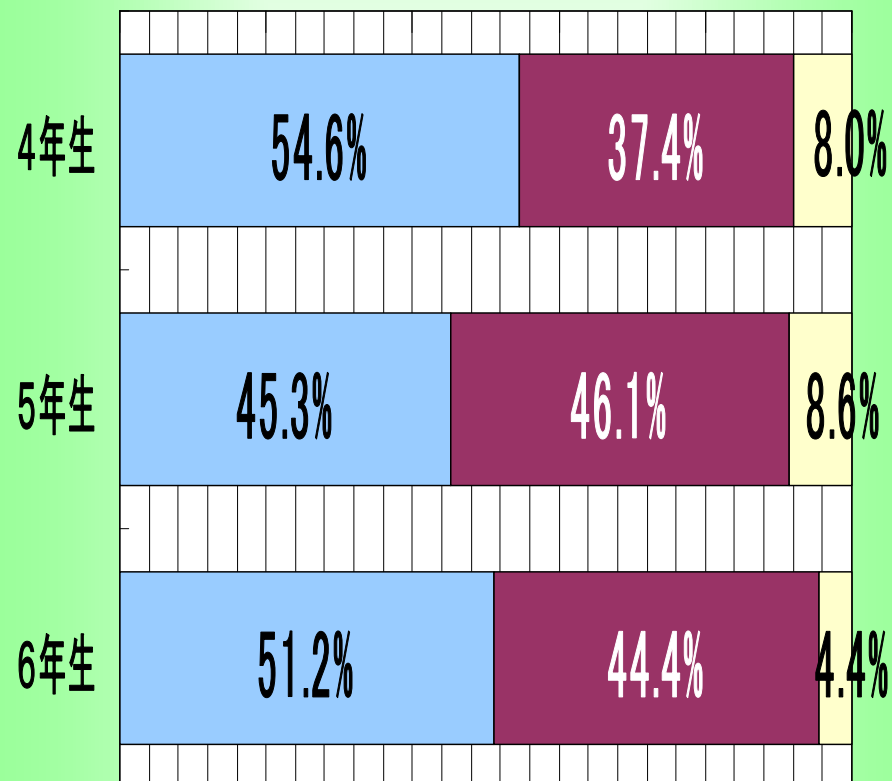

算数

0% 20% 40% 60% 80% 100%