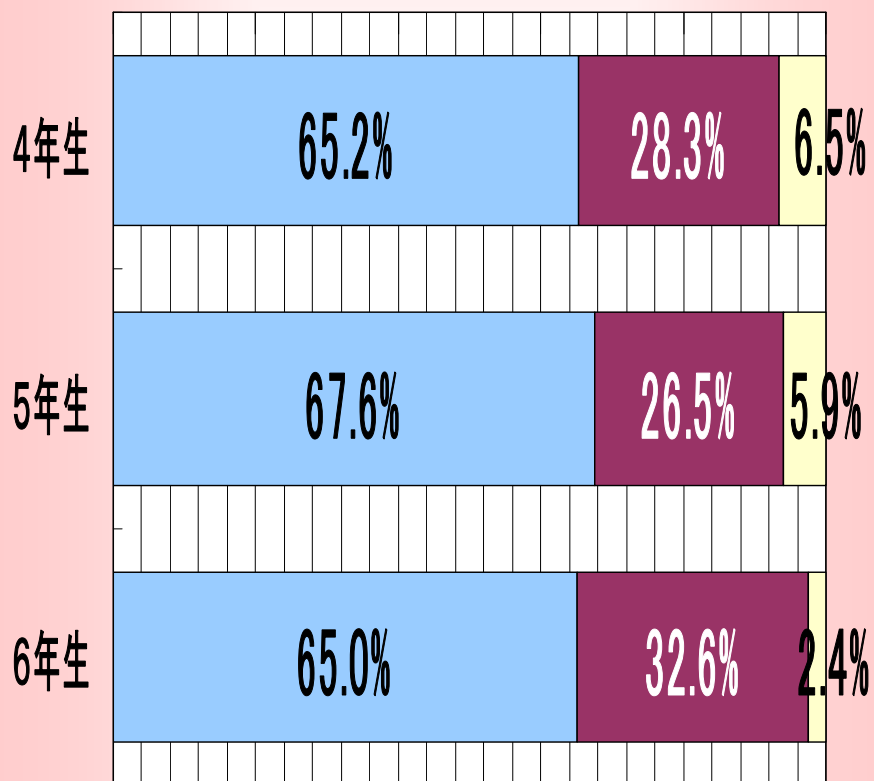

# 平成20年度 大阪府学力テスト 小学校学年別・教科別結果

## 国語

0% 20% 40% 60% 80% 100%